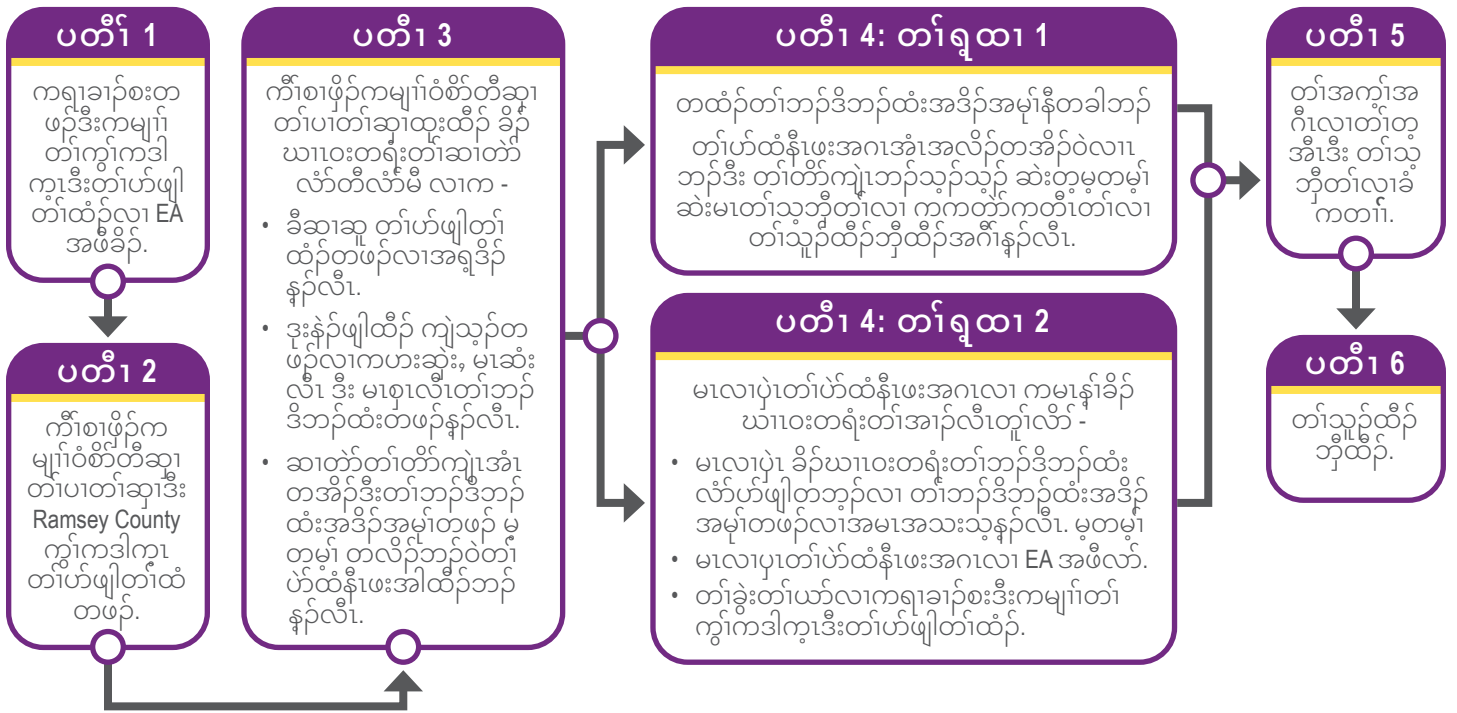

ဝံသးစူၤ ဟဲထီၣ်ဘၣ် ကမျၢၢ်တၢ်အိၣ်ဖျိၣ်သၢ ဘျီအကျိၤ တဘျီ န့ၣ်တက့ၢ်. ဝံသးစူၤ ကွၢ်ဘၣ် rushline.org လၢ တၢ်ဂ့ၢ်တၢ်ကျိၤလၢ ကထီၣ်တၢ်အိၣ်ဖျိၣ်တဖၣ်အလီၤ လၢအ့ထၢၣ်န့ၣ်အဖီခိၣ်အဂီၢ်န့ၣ်တက့ၢ်.

တၢ်တူၤလီၤဟံၤလၢအ့ထၢၣ်န့ၣ်အဖီခိၣ် -

- အဘၣ်စၢၤလၢ မ့ၢ်ပျဲၤ, လါယုၤ 2 သီ 12:00-1:30 pm
- အဘၣ်စၢၤလၢ မ့ၢ်လ့ၤဇီၤ, လါယုၤ 3 သီ 5:30-7:00 pm

တၢ်တူၤလီၤဟံၤလၢပုၤနီၢ်ကစၢ် -

အဘၣ်စၢၤလၢ မ့ၢ်လ့ၤဇီၤ, လါယုၤ 17 သီ 4:00-7:00 pm
Union Depot, 214 4th Street East, Saint Paul, MN 55101

EA အံၤဘၣ်လီၤဖိးဒုဆူ တၢ်မၤတၢ်ဆၢတၢ်အကျိၤအကျဲအပူၤဒ်လဲၣ်

အိၣ်ဃုသ့ၣ်ညါတၢ်ဂ့ၢ်တၢ်ကျိၤဘၣ်ဃးတၢ်တီၢ်ကျဲၤ

တၢ်ဟံဖျါတၢ်ထံၣ်လၢအဖိးသဲးစးတဖၣ်ဘၣ်တၢ်ပတံထီၣ်အံၤသ့ဒ် တၢ်တဲဖျါအံၤလၢအဖီခိၣ်န့ၣ်လီၤ. ကအိၣ်ဃုသ့ၣ်ညါ တၢ်ဂ့ၢ်တၢ်ကျိၤဒီး ကသံကွၢ်တၢ်သံကွၢ်တဖၣ် ဘၣ်ဃးတၢ်တီၢ်ကျဲၤတၢ်ထံၣ်အဂၢၤတဖၣ်အဂီၢ်, နဆဲးလီၤမဲလၢ အံၤမ့ၤ(လ), နလူၤဟံထံၣ်ပုၤလၢ ပုၤဂ့ၢ်ဝီတၢ်ကစီၣ် (social media)အဖီခိၣ် မ့တမ့ၢ် နဆဲးကျိးပုၤသ့န့ၣ်လီၤ.

- ဆဲးလီၤမဲလၢအံၤမ့ၤ(လ)တၢ်ကစီၣ်အဂီၢ် - rushline.org
- အံၤမ့ၤ(လ)ပုၤ - info@rushline.org
- ကိး တၢ်တီၢ်ကျဲၤတၢ်မၤခိၣ် Andy Gitzlaff - 651-266-2772
- [@rushlinetransit](https://twitter.com/rushlinetransit)
- facebook.com/rushline