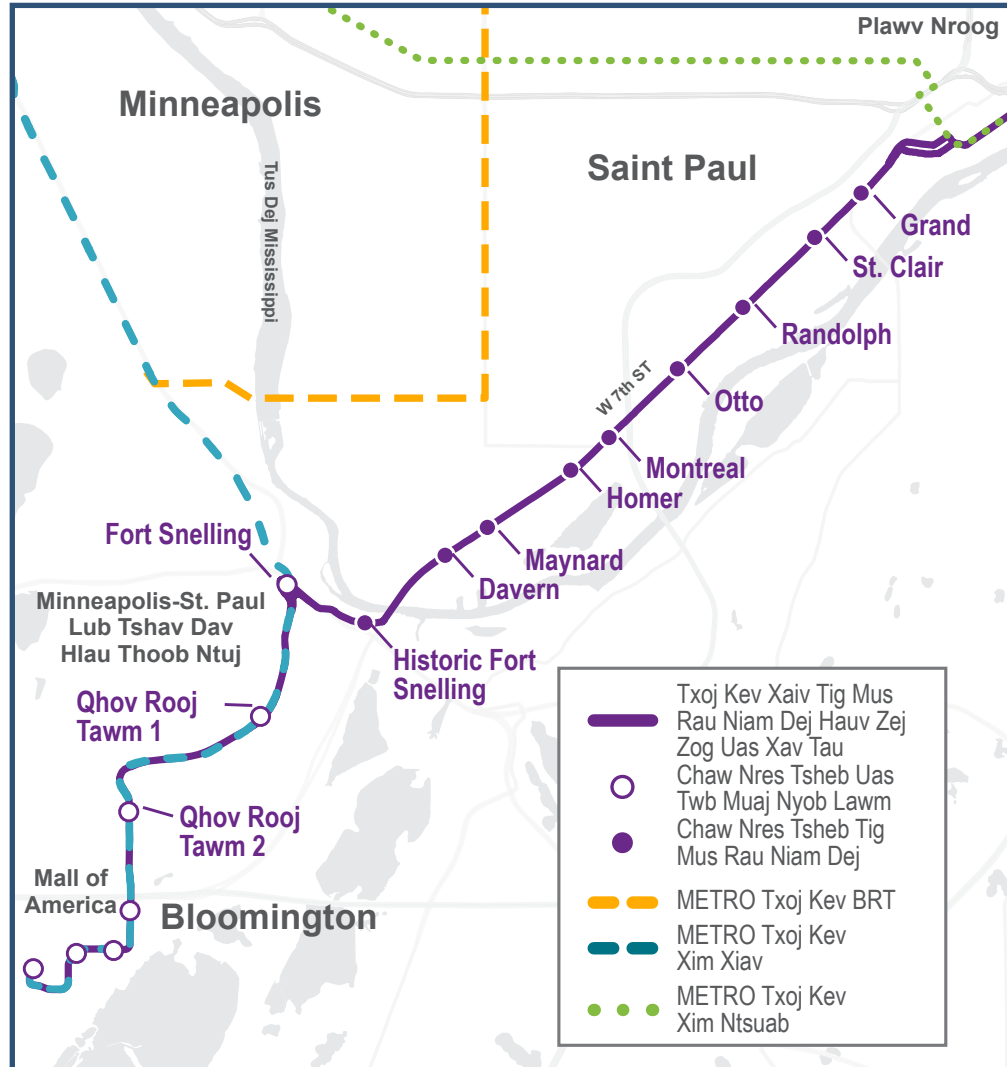

LUB KHOOS KAS RIVERVIEW CORRIDOR MODERN STREETCAR

LUS QHIA TAG NRHO

Cheeb Tsam Nroog Ramsey tab tom nrhiav zej zog kev hloov tswv yim hais txog kev tawm qauv ntawm Lub Khoos Kas Riverview Corridor Modern Streetcar. Kev nqis peev rau hauv kev thauj mus los nov yuav pab txhim kho kev sib mus los zoo hauv ib cheeb tsam ze thiab tsim khos kev taug kev mus los hauv cheeb tsam nyob lis ntawm lub nroog St. Paul, Minneapolis St. Paul Lub Tshav Dav Hlau Thoob Ntuj thiab Lub Mall of America.

TES DEJ NUM UAS XAV TAU

Ua tau raws li kev xav tau xa mus los thiab cov kev xav tau ntawm cov neeg uas siv qhov kev xa mus los.

Kev txhim kho kev sib txuas thiab kev ntseeg tau rau kev xa mus los.

Kev txhawb nqa kev loj hlob ntawm zej zog thiab kev rov txhim kho tshiab.

NCUA SIJ HAWM TEEV CIA KOM TIAV LUB KHOOS KAS

Kev Txhim Kho Txoj Kev PEB NYOB NTAWM NO Nrhiav kev pab tswv yim txog: - Seem kev thiab chaw tsim lub chaw nres tshab - Hais txog qhov tseem ceeb ua ntej txog kev taug kev mus los, qhov xis nyob thiab qhov neeg coob tuaj.	Kev Txhim Kho Khoos Kas Tawm qauv lub khoos kas thiab ua kev tshuaj xyuas txog kev cuam tshuam rau chaw ib puag ncig.	Kev Tawm Qauv Ntu Kawg Cov phiaj xwm ntawm lub khoos kas muaj ntaub ntawv ntxaws txhij txhua.	Kev Tsim Kev Tsim lub khoos kas thaum uas ho txo qis cov kev cuam tshuam los ntawm kev tsim kev.	Kev Pib Siv Tau Li Cia Siab Cia Hauv 2032.