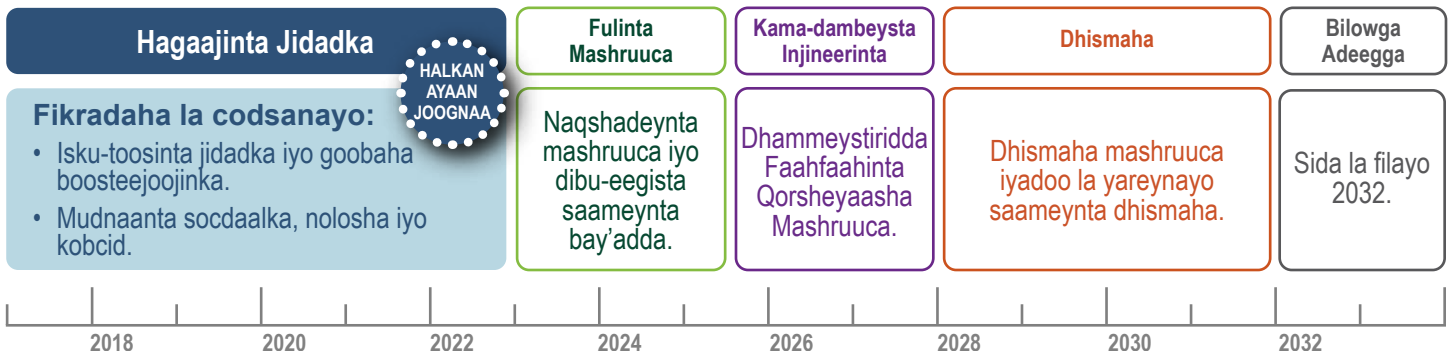

MARINKA TAREENKA RIVERVIEW MASHRUUCA TAREENKA

GUUDMARID

Degmada Ramsey dadweynaha ayey ka rabtaa fikradaha naqshadeynta Mashruuca Jidka Tareenka ee Riverview. Maalgelintan ah gaadiidka dadweynaha waxay wanaajin doontaa isku xirka magaalada St. Paul iyo Garoonka Diyaaradaha ee Minneapolis - St. Paul iyo Suuqweynaha Mall of America.

BAAHIDA MASHRUUCA

Haqabtirka baahida gaadiidka iyo baahida dadweynaha kuwoda isticmaala gaadiidka.

Hagaajinta iskuxirka iyo isku-haleynta gaadiidka.

Taageeridda bulshada kordhin iyo Dibudhisid.

JADWALKA MASHRUUCA

UJEEDDADA IYO YOOLALKA MASHRUUCA

Hagaajinta iskuxirka gaadiidka iyo shaqooyinka, waxbarashada, caafimaadka, goobaha madadaalada, xarumaha waxqabadka, iyo gobolka iyo daladda gaadiidka qaranka.

In la taageero waxdhisid waarta iyo shaqaaleysiin lagu horumarinayo qorsheyaasha iyo sharciyada la raacayo.