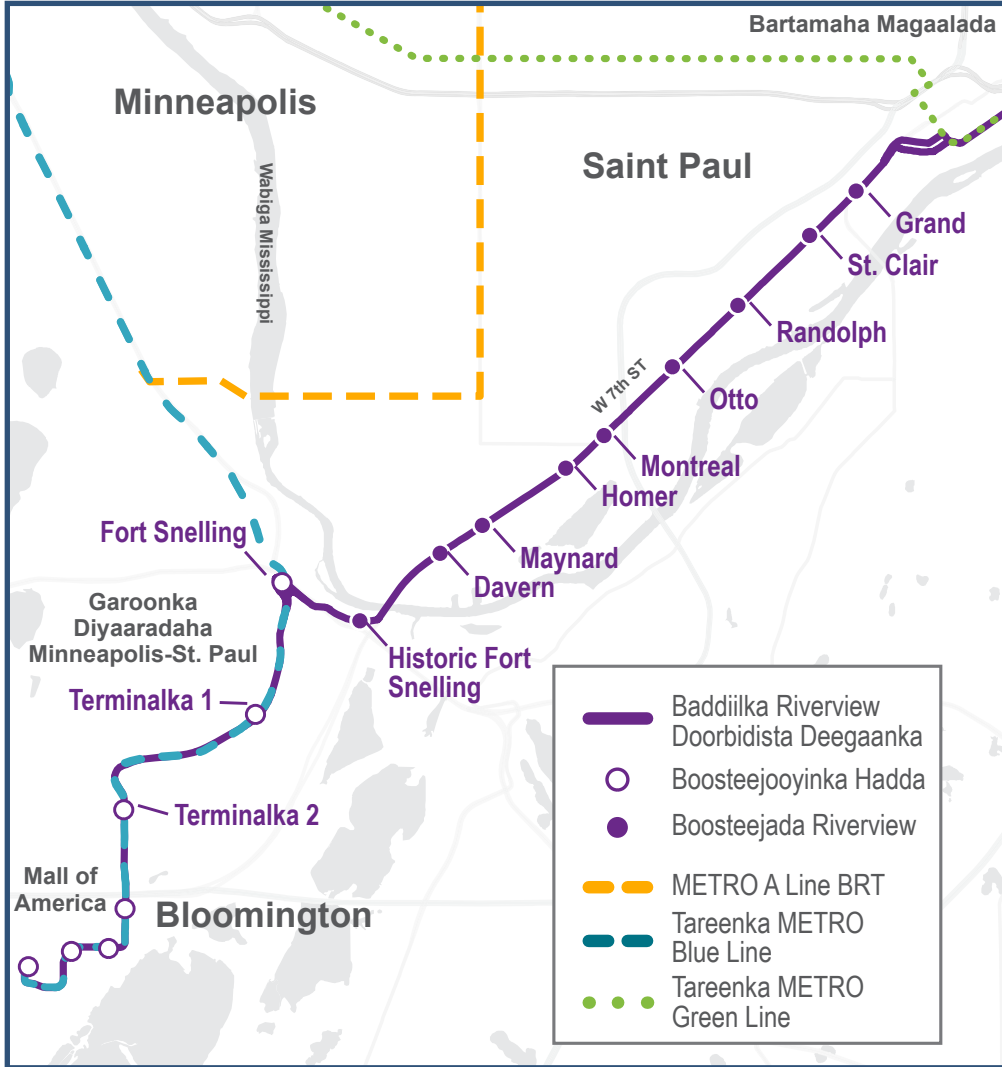

MARINKA TAREENKA RIVERVIEW MASHRUUCA TAREENKA

GUUDMARID

Degmada Ramsey dadweynaha ayey ka rabtaa fikradaha naqshadeynta Mashruuca Jidka Tareenka ee Riverview. Maalgelintan ah gaadiidka dadweynaha waxay wanaajin doontaa isku xirka magaalada St. Paul iyo Garoonka Diyaaradaha ee Minneapolis - St. Paul iyo Suuqweynaha Mall of America.

BAAHIDA MASHRUUCA

Haqabtirka baahida gaadiidka iyo baahida dadweynaha kuwoda isticmaala gaadiidka.

Hagaajinta iskuxirka iyo isku-haleynta gaadiidka.

Taageeridda bulshada kordhin iyo Dibudhisid.